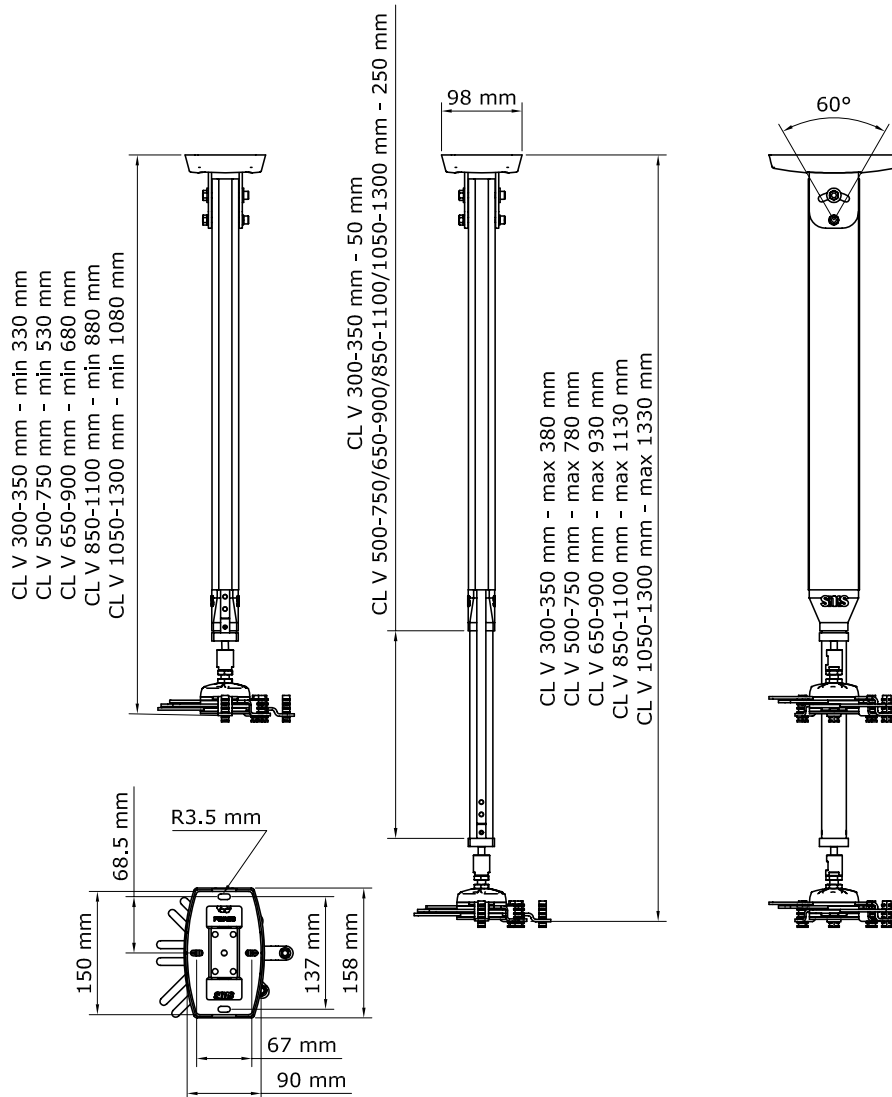

SMS PROJECTOR CL V

INFO

- Färg: Aluminium/silver eller aluminium/svart.
- Max last: 12 kg
- Längd: 300-350, 500-750, 650-900, 850-1100 och 1050-1300 mm (kan även måttbeställas).
- Tilt-/vridbar: Projektorn kan tiltas 25° och vridas 360°.
- Takplatta: 190x120 mm
- SMS Unislide inkluderas i paketet.

Tillbehör: SMS Clamp (sidan 2:U1).

ART. NO

AE012050
AE012052
AE012053
AE012055
AE012056
AE012058
AE012059
AE012061
AE012062
AE012064

BESKRIVNING

SMS Projector CL V300-350 A/B incl Unislide Black
SMS Projector CL V300-350 A/S incl Unislide Silver
SMS Projector CL V500-750 A/B incl Unislide Black
SMS Projector CL V500-750 A/S incl Unislide Silver
SMS Projector CL V650-900 A/B incl Unislide Black
SMS Projector CL V650-900 A/S incl Unislide Silver
SMS Projector CL V850-1100 A/B incl Unislide Black
SMS Projector CL V850-1100 A/S incl Unislide Silver
SMS Projector CL V1050-1300 A/B incl Unislide Black
SMS Projector CL V1050-1300 A/S incl Unislide Silver