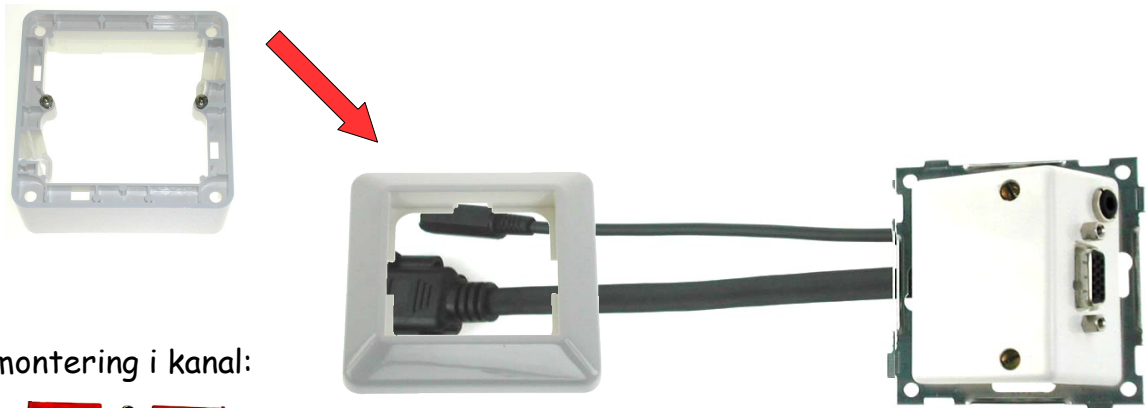

Døme på terminering av Video-, lyd- og VGA-kablar i veggbokser eller Thorsmann-kanalar.

For veggmontering:

For montering i kanal: